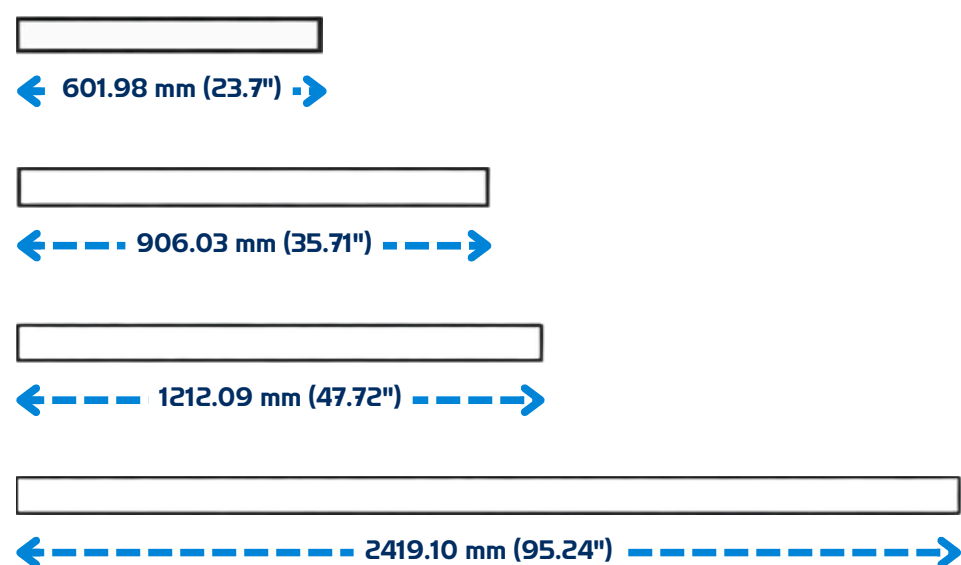

DIMENSIONS: