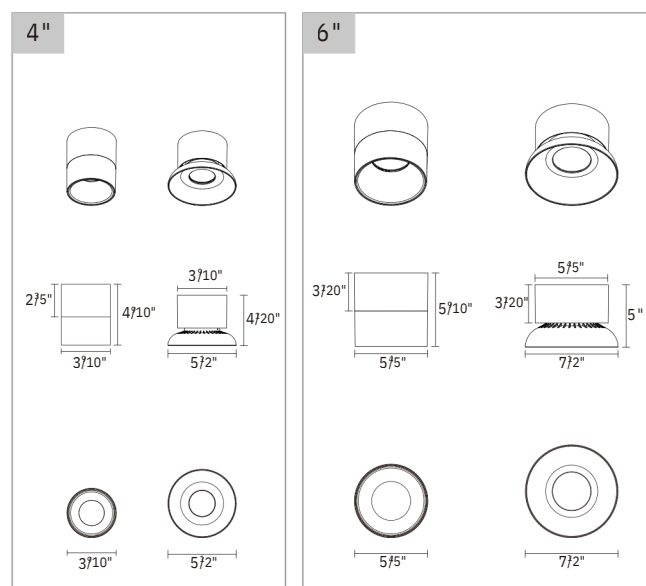

DIMENSIONS: