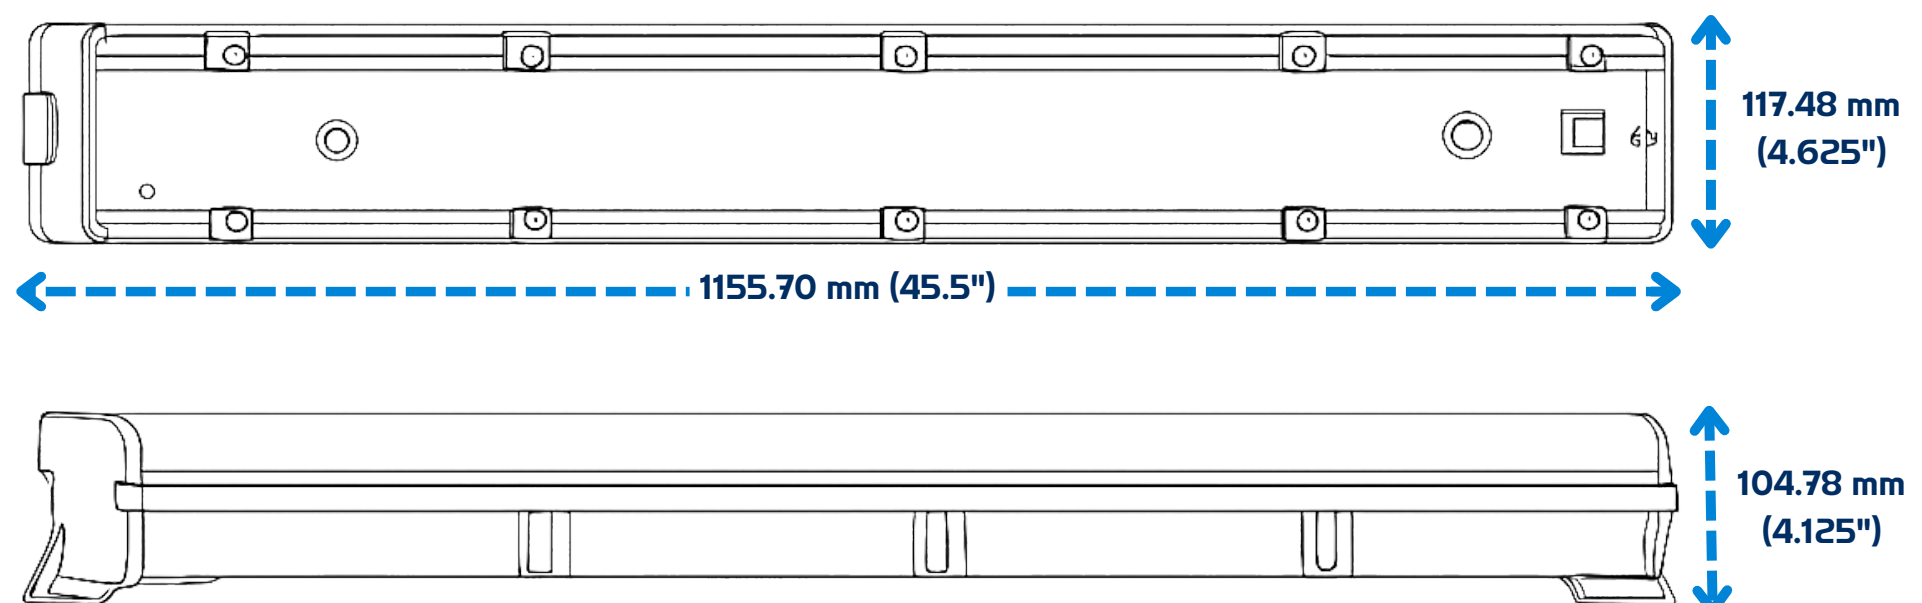

DIMENSIONS: