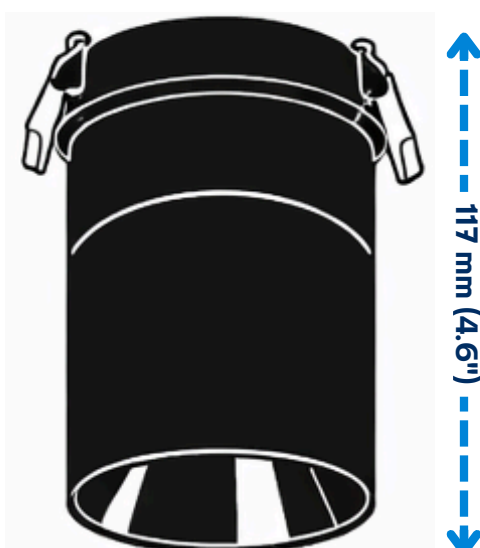

DIMENSIONS:

←-- Ø 110 mm (4.33") --→