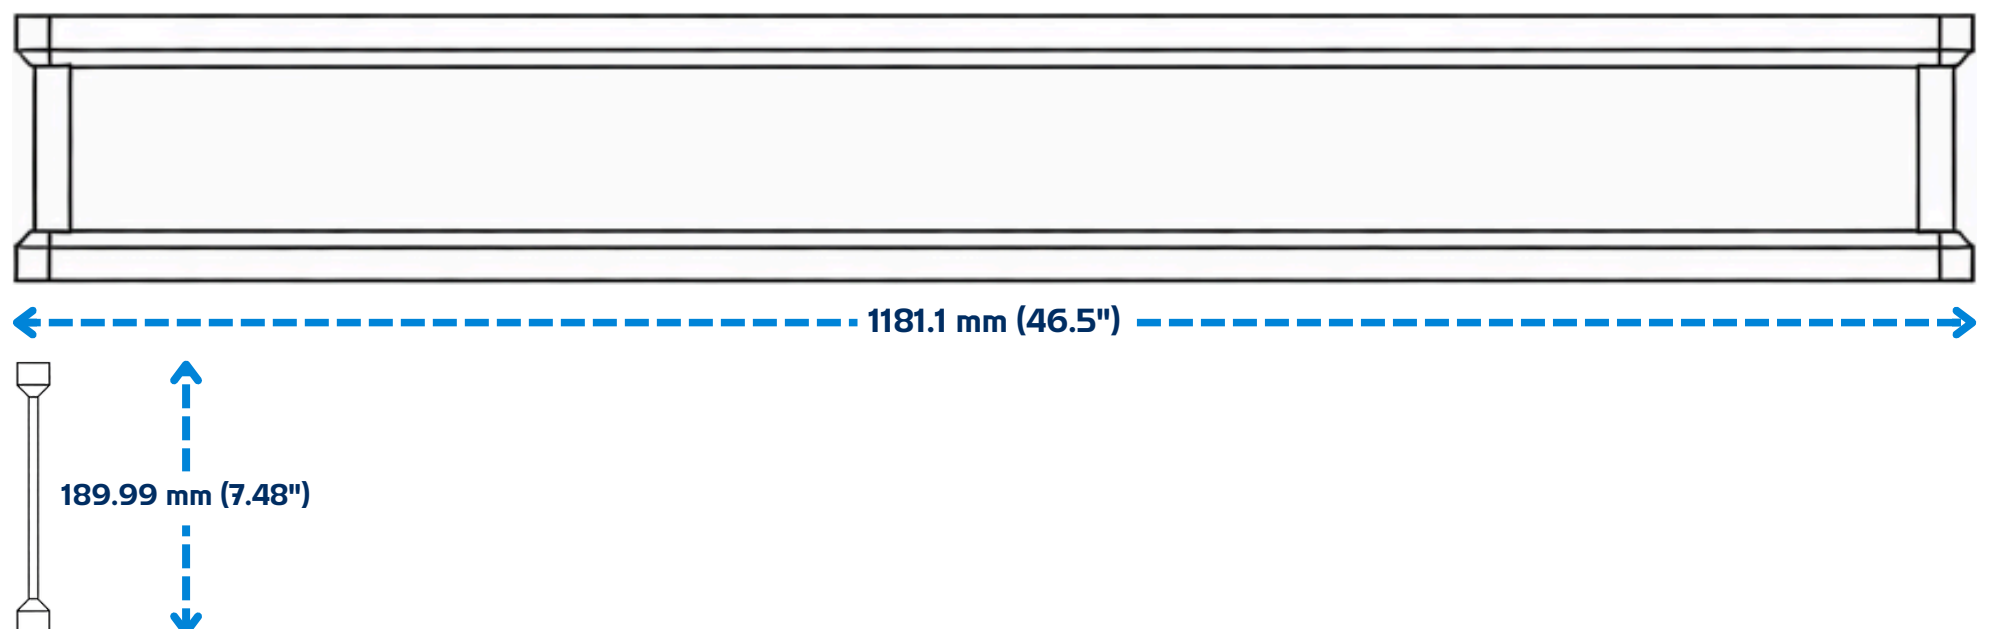

DIMENSIONS: