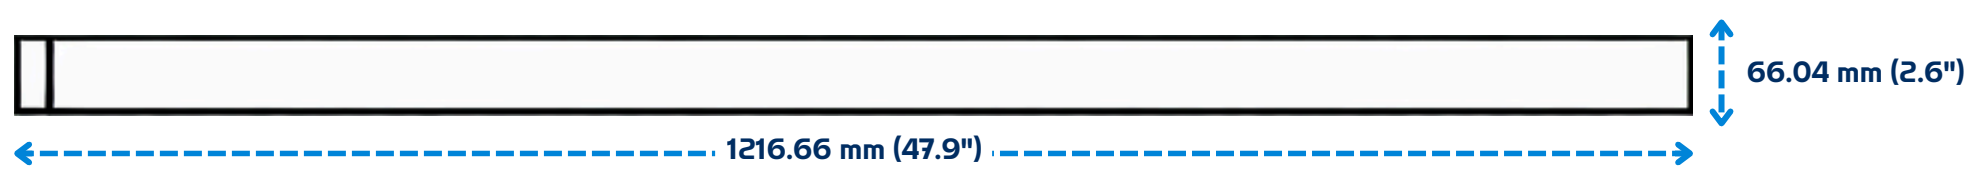

DIMENSIONS: