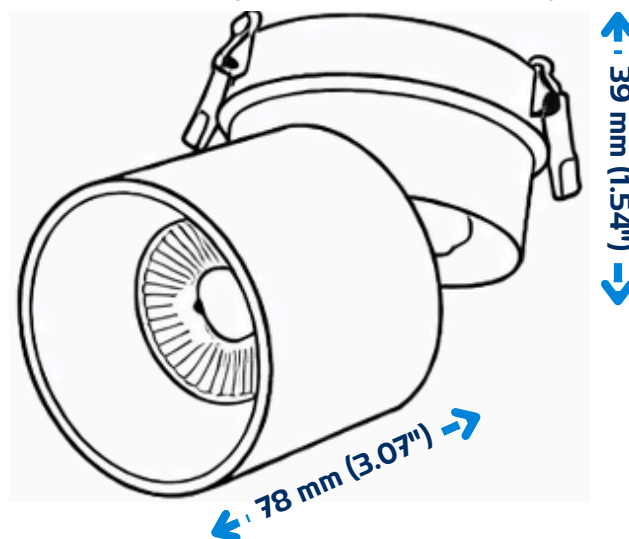

←-- Ø 110 mm (4.33") --→