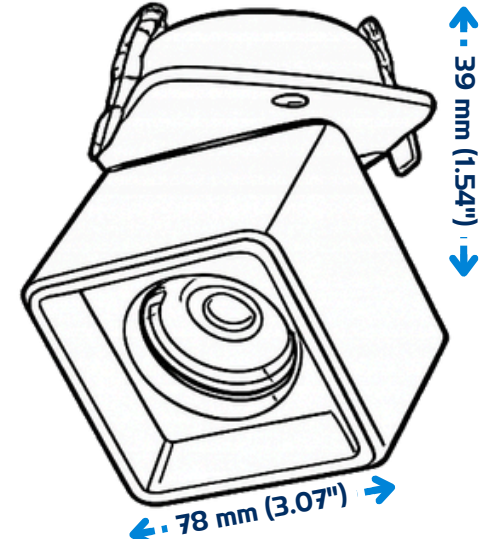

←-- Ø 110 mm (4.33") --→

←-- Ø 110 mm (4.33") --→

←-- Ø 110 mm (4.33") --→

CONFIGURATION:

MODEL	POWER	OPTICS	CCT	CRI	DRIVER	ACCESSORIES	COLOR
DTR Round	12W	15D 15°	5CCT 27K ~ 50K	9 90	12RE 120 VAC Dimmable TRIAC	N/A	W White
DTS Square		24D 24°	DTW 18K ~ 30K				B Black
		38D 38°					** Other Options On Request