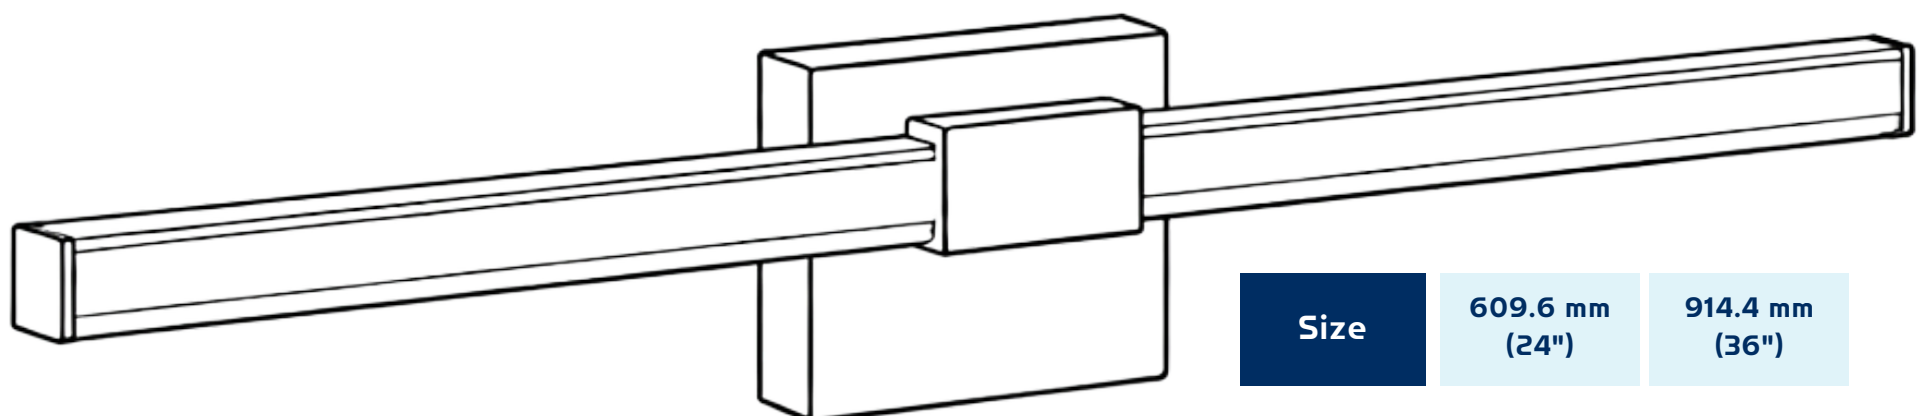

DIMENSIONS:

Size

609.6 mm
(24")

914.4 mm
(36")