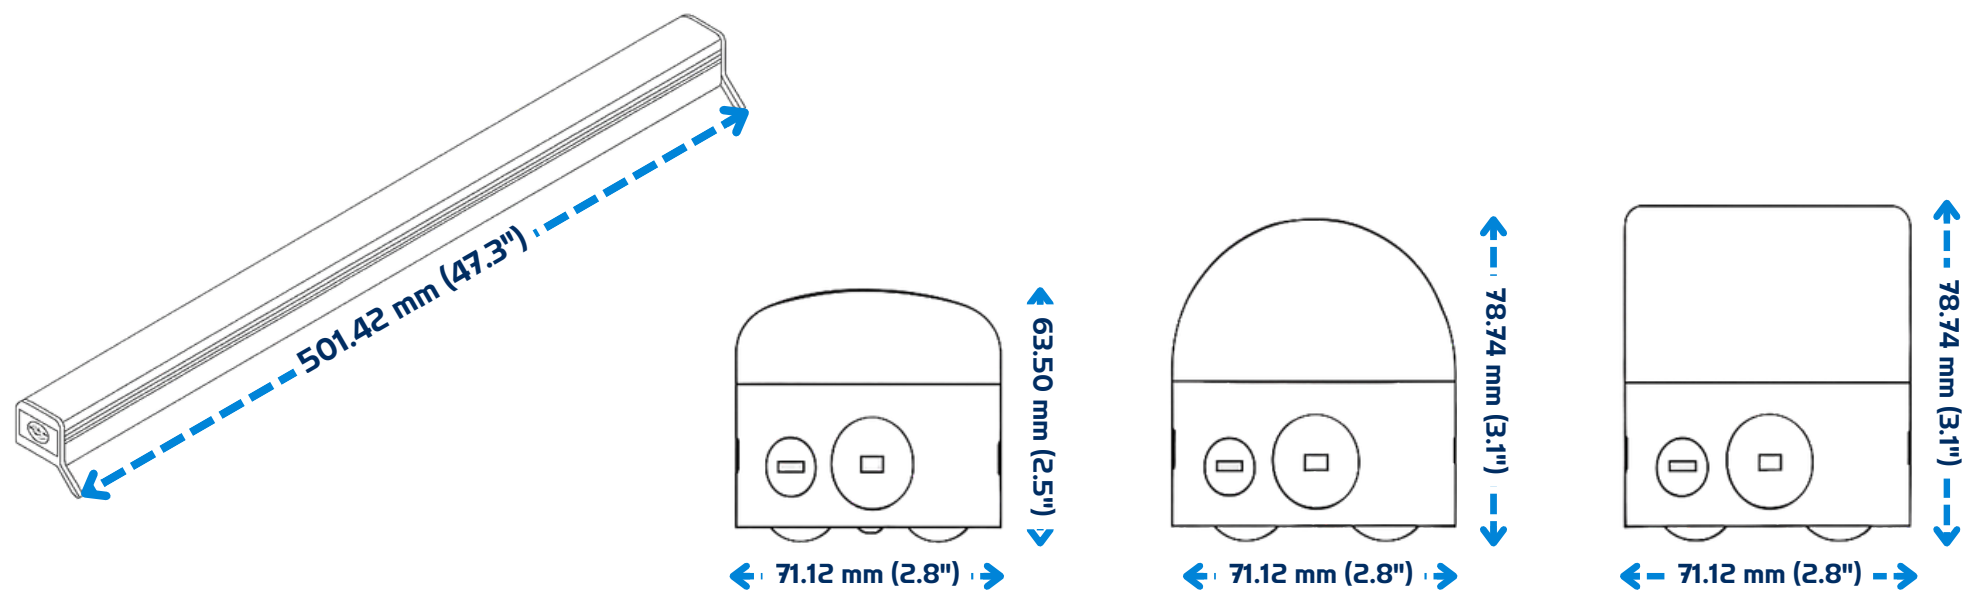

DIMENSIONS: