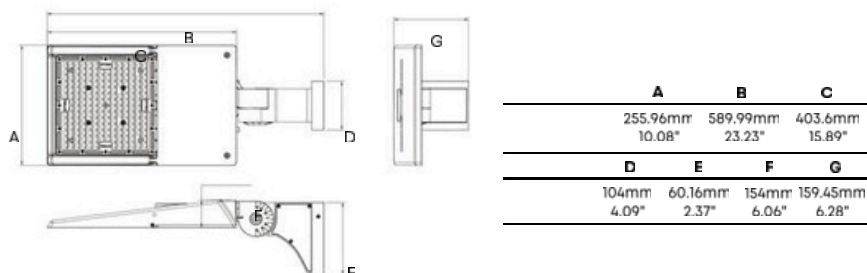

## DIMENSIONS

## DIMENSIONS

Type-A Slip Fitter

Type-D Slide Lock Mount

Type-B Adjustable Arm

Type-E Square Pole

Type-C Yoke

Type-F Round Pole

**Miami, USA:**  
7825 NW 29th St. Suite 121, 33122