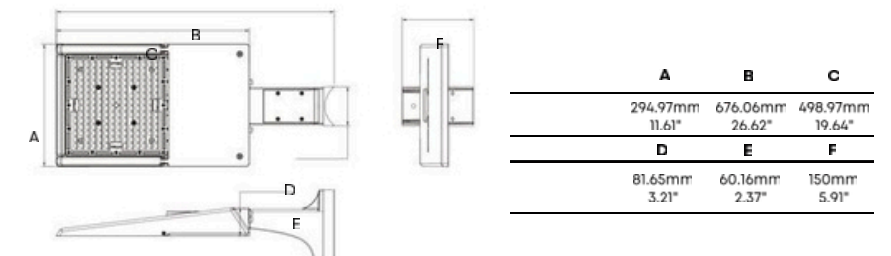

## DIMENSIONS

## DIMENSIONS

Type-A Slip Fitter

Type-D Slide Lock Mount

Type-B Adjustable Arm

Type-E Square Pole

Type-C Yoke

Type-F Round Pole

**Miami, USA:**  
7825 NW 29th St. Suite 121, 33122