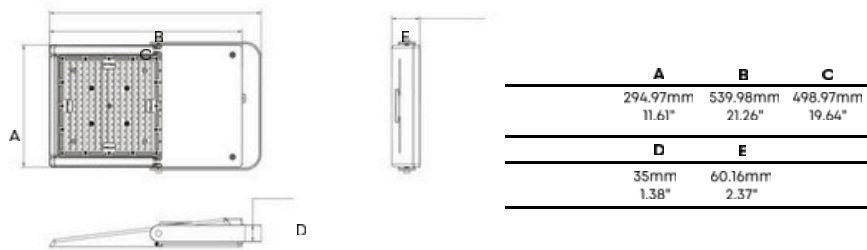

## DIMENSIONS

## DIMENSIONS

Type-A Slip Fitter

Type-D Slide Lock Mount

Type-B Adjustable Arm

Type-E Square Pole

Type-C Yoke

Type-F Round Pole

**Miami, USA:**  
7825 NW 29th St. Suite 121, 33122