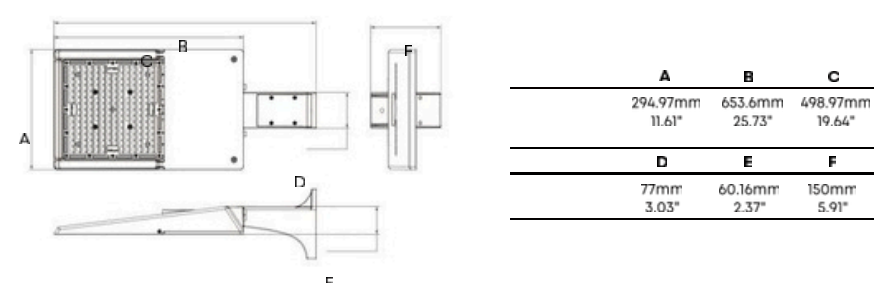

## DIMENSIONS

## DIMENSIONS

Type-A Slip Fitter

Type-D Slide Lock Mount

Type-B Adjustable Arm

Type-E Square Pole

Type-C Yoke

Type-F Round Pole

**Miami, USA:**  
7825 NW 29th St. Suite 121, 33122